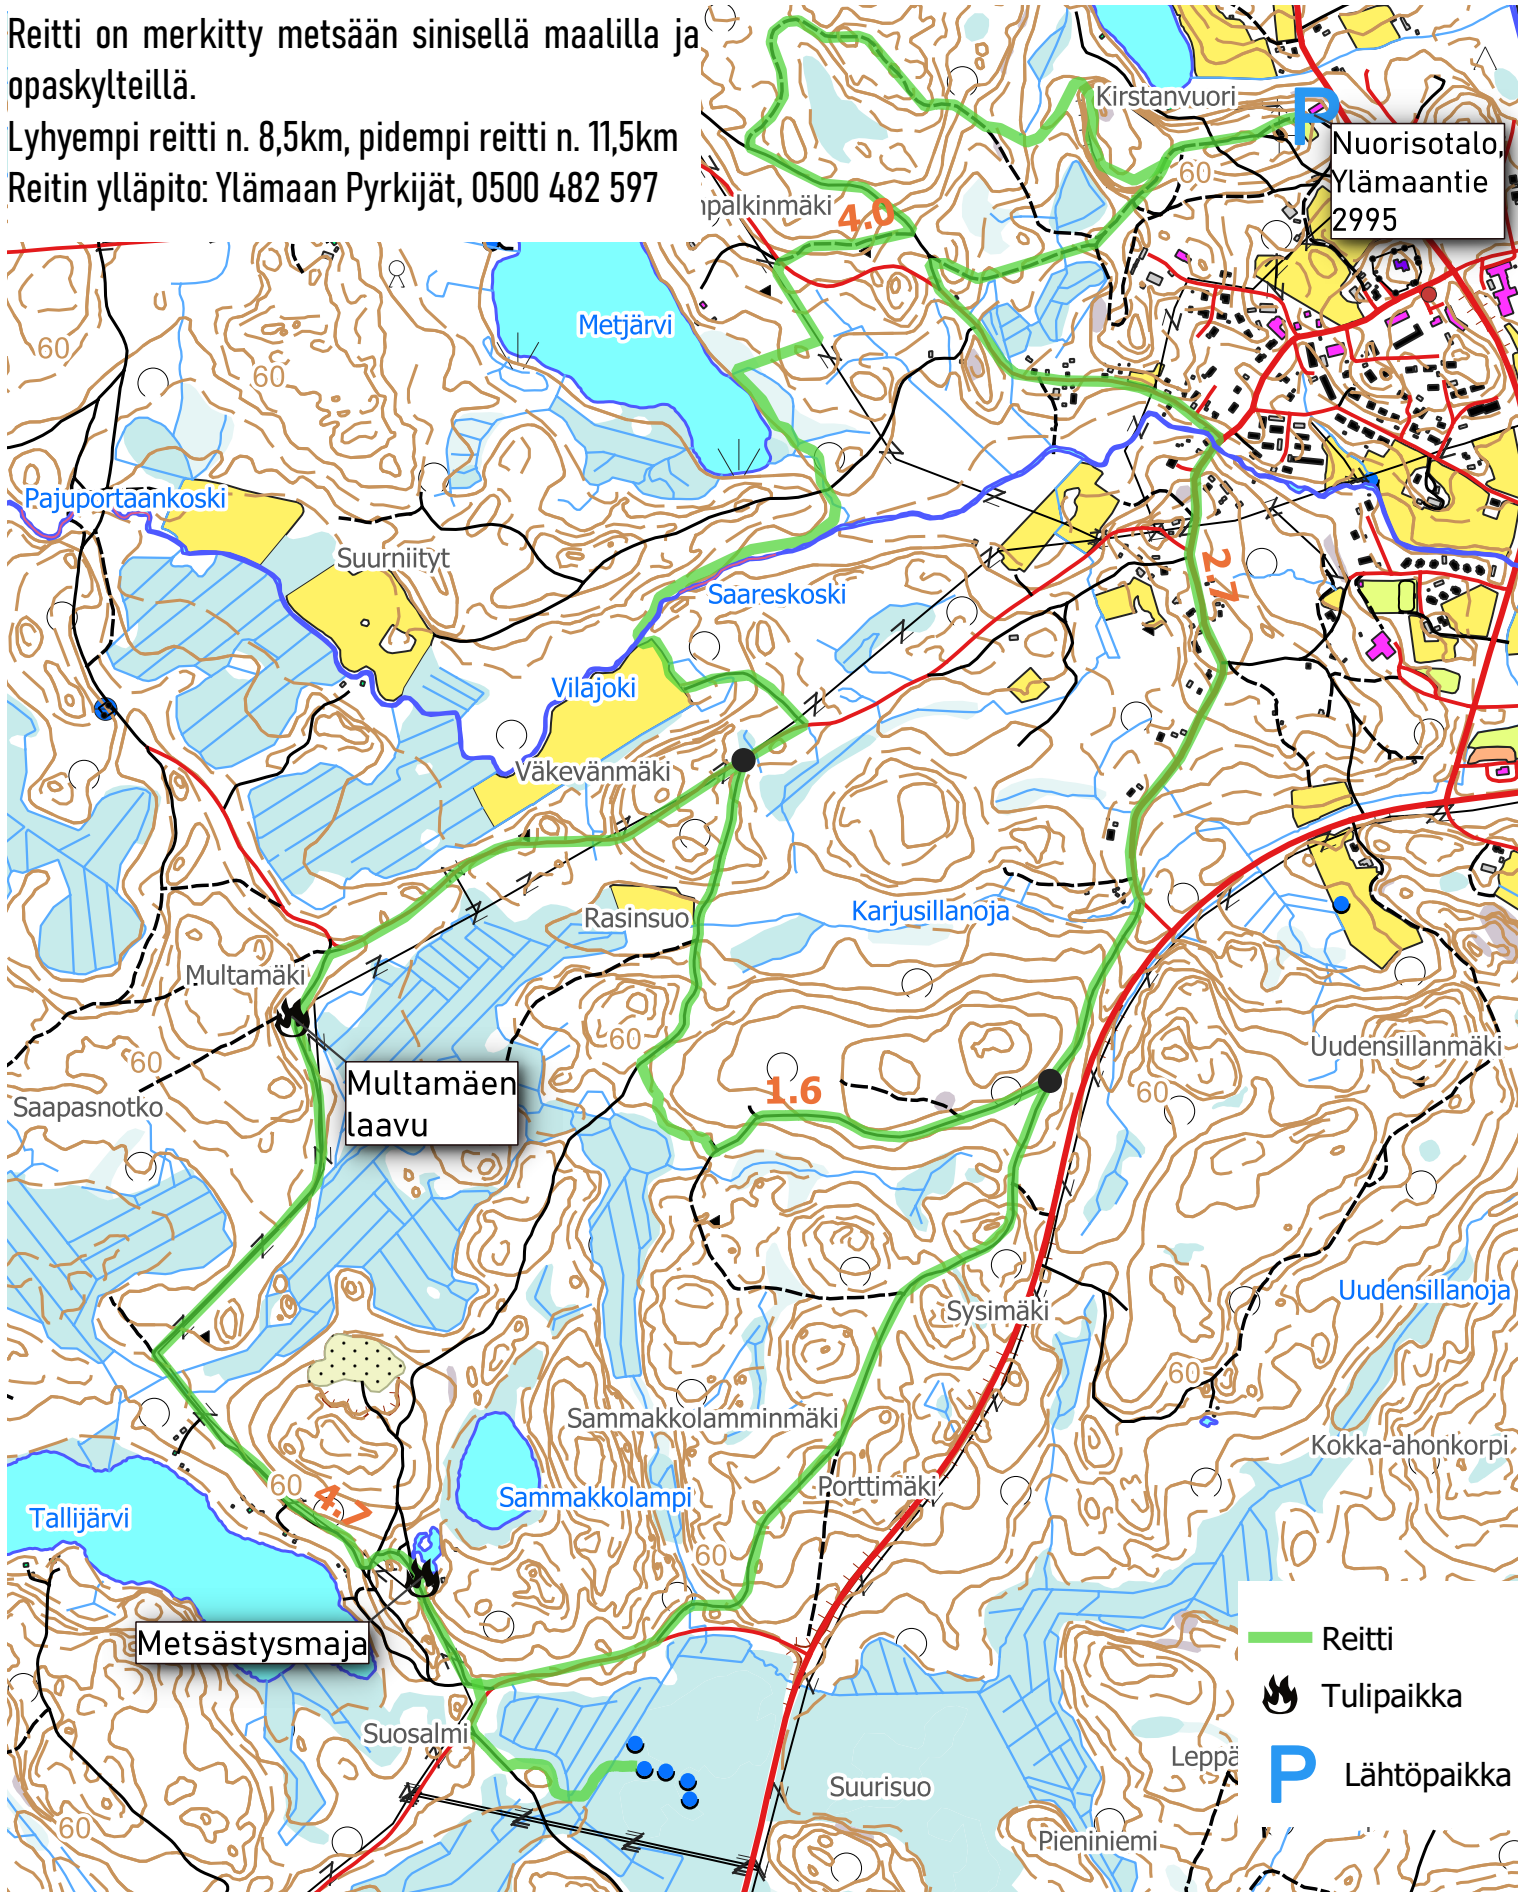

Ylämaan luontopolku

Reitti on merkitty metsään sinisellä maalilla ja opaskylteillä.

Lyhyempi reitti n. 8,5km, pidempi reitti n. 11,5km

Reitin ylläpito: Ylämaan Pyrkijät, 0500 482 597

1 : 15 000

0 250 500 m

Sisältää Maanmittauslaitoksen maastotietokannan aineistoa (4/2020).